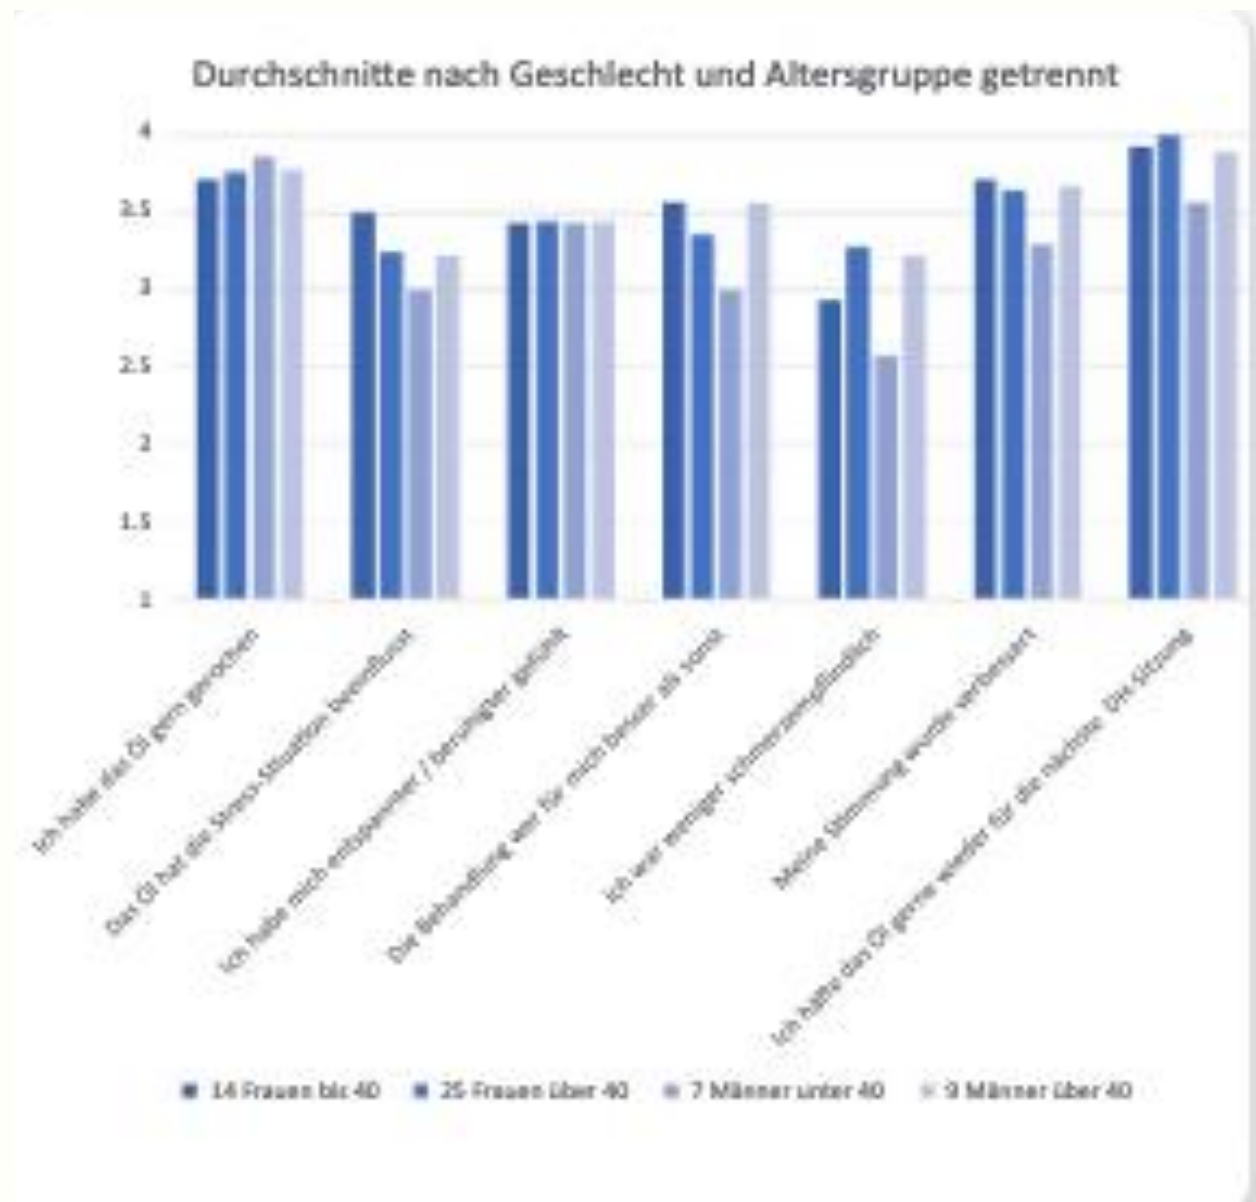

RÉSULTAT

- **Résultat** : les réponses aux questions sont plus positives que la moyenne.
- Pratiquement tous les clients souhaitent désormais utiliser l'huile
- Les clients ont tous profité de ces deux applications simples et faciles.
- Le traitement a été perçu comme moins grave, moins douloureux et comme améliorant l'humeur.
- Dans tous les cabinets participants, le Together Kit a continué à faire partie intégrante de la pratique.
- C'est pourquoi nous vous présentons maintenant des huiles du kit Together