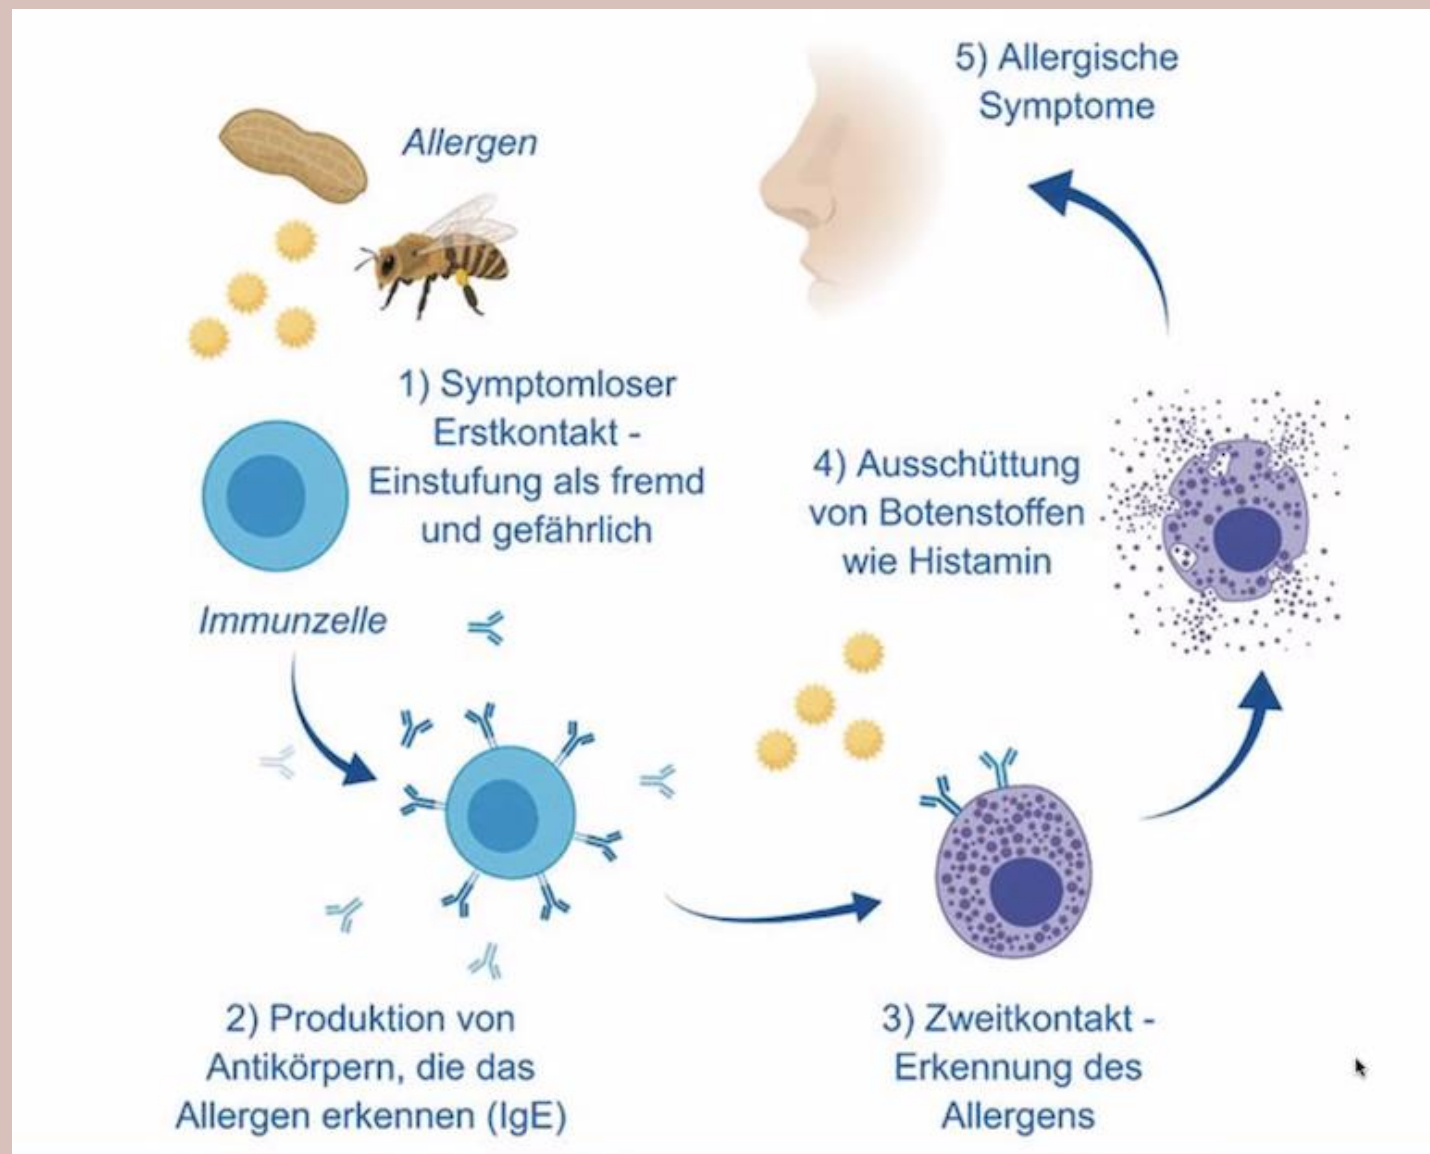

Troubles saisonniers